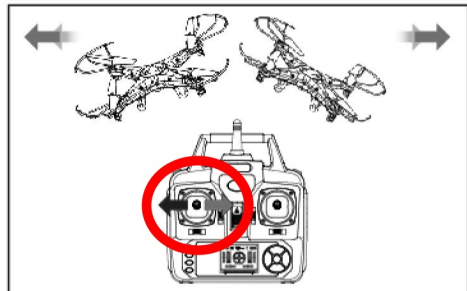

Operating direction

ホバリング・上昇・下降

左スロットルレバー上下で上昇・下降

前進・後進

右コントロールレバー上下で前進・後進

左右転回

右コントロールレバーで左右転回

旋回飛行

左スロットルレバー左右で旋回飛行

Forward/Backward fine-tuning

When the quadcopter keeps flying forward / backward, you can correct it by pressing the fine-tuning button down / up.

Sideward fly fine-tuning

When the quadcopter keeps flying to left / right side, you can correct it by pressing the fine-tuning button right / left.