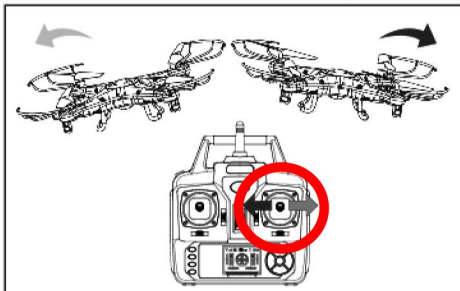

Operating direction

ホバリング・上昇・下降

左スロットルレバー上下で上昇・下降

前進・後進

右コントロールレバー上下で前進・後進

左右転回

右コントロールレバーで左右転回

旋回飛行

左スロットルレバー左右で旋回飛行

Forward/Backward fine-tuning

When the quadcopter keeps flying forward / backward, you can correct it by pressing the fine-tuning button down / up.

Sideward fly fine-tuning

When the quadcopter keeps flying to left / right side, you can correct it by pressing the fine-tuning button right / left.